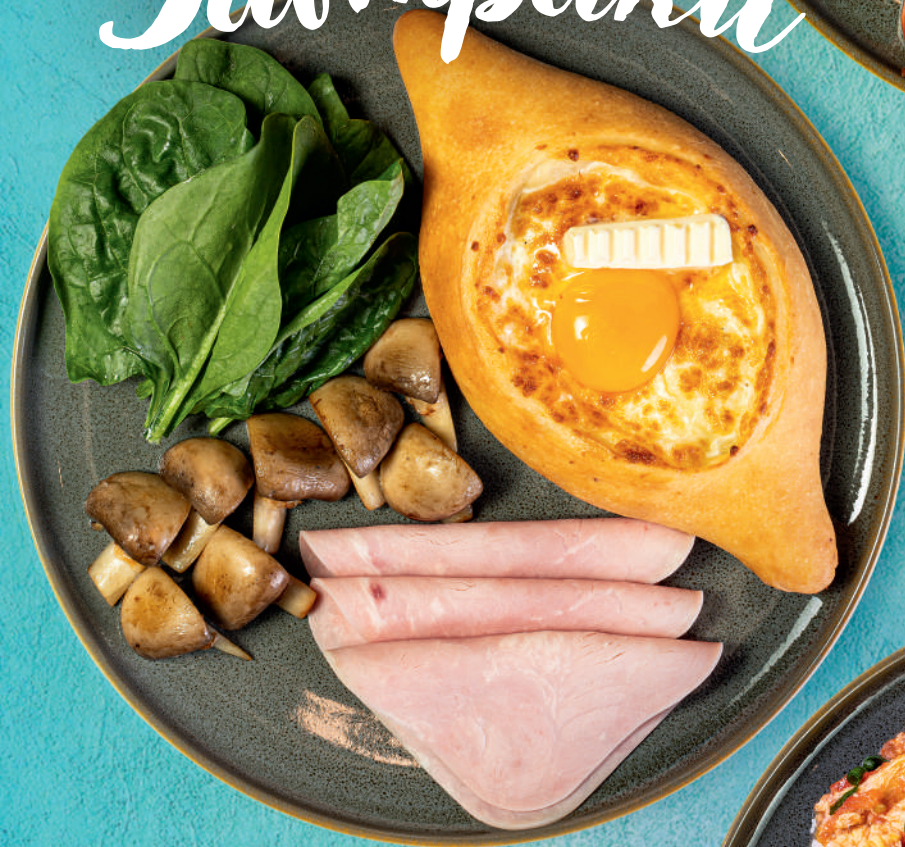

№ 2

Мини аджарское хачапури
Ломтики ветчины
Обжаренные грибы шампиньоны
Листья шпината
Кофе или чай на выбор

580₽